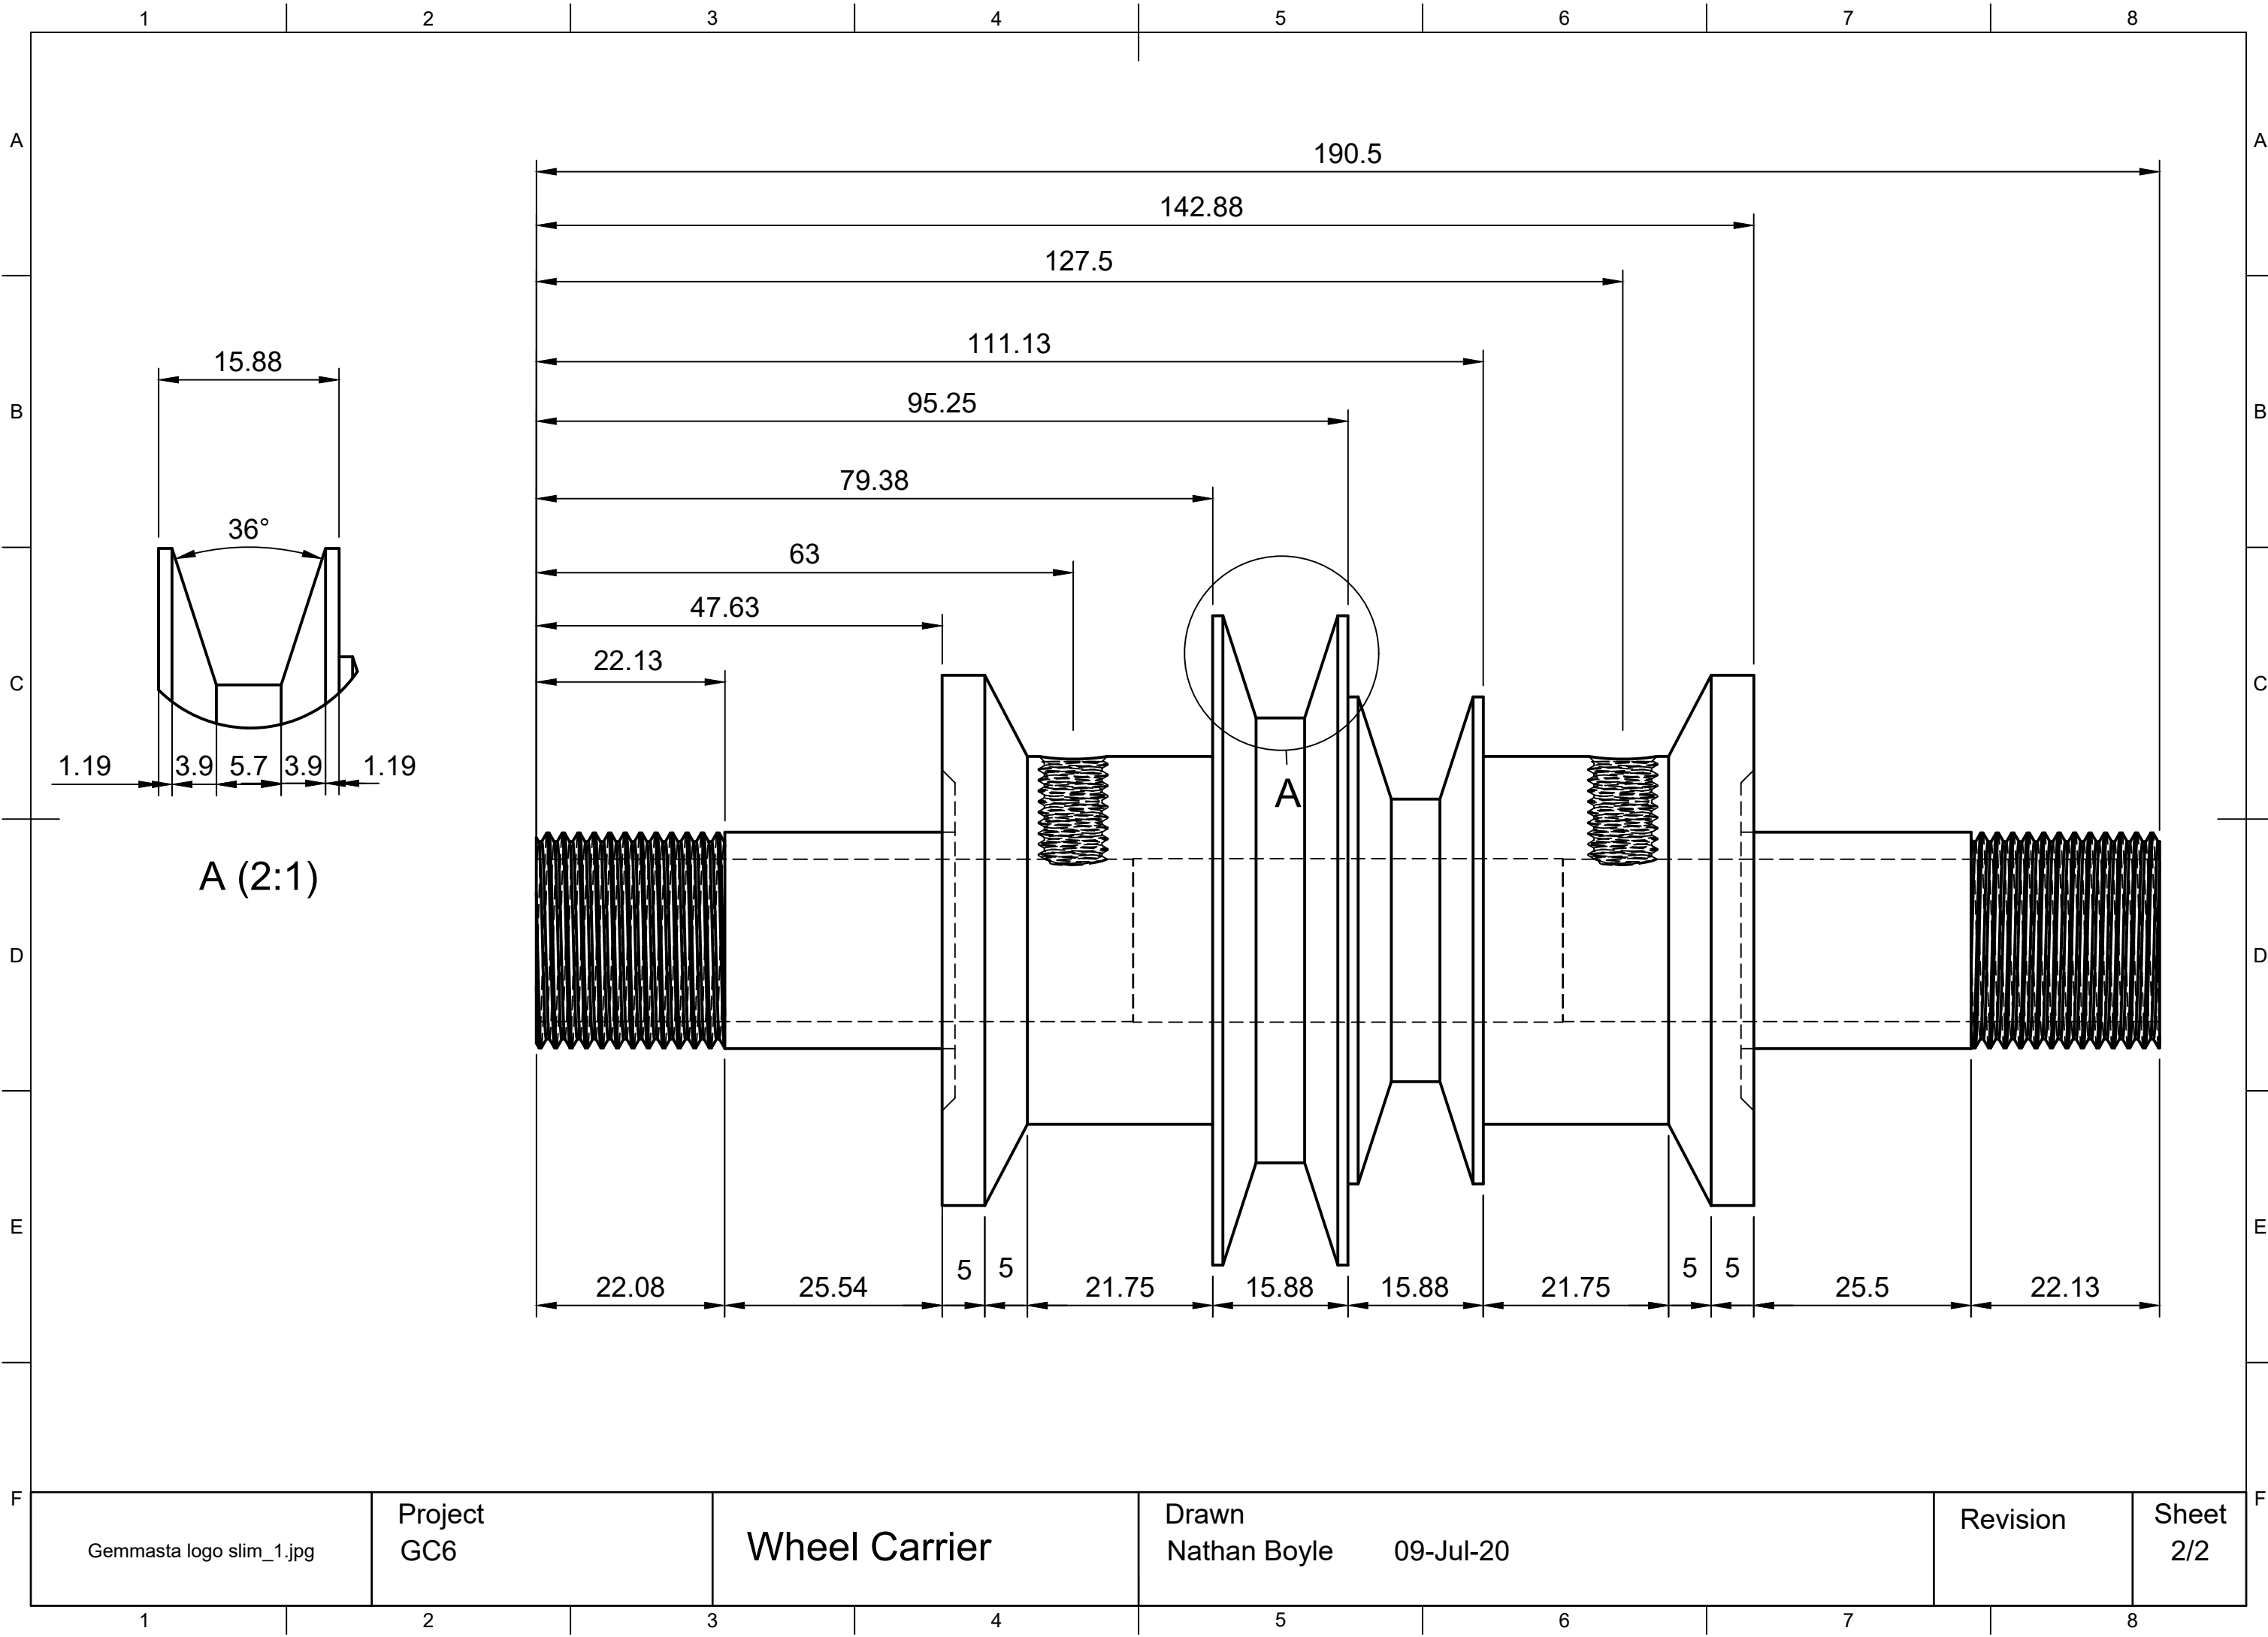

Gemasta logo slim_1.jpg	Project GC6	Wheel Carrier	Drawn Nathan Boyle	09-Jul-20	Material Aluminium	Revision Sheet 1/2
-------------------------	----------------	---------------	-----------------------	-----------	-----------------------	--------------------------

Gemmasta logo slim_1.jpg

Project
GC6

Wheel Carrier

Drawn
Nathan Boyle 09-Jul-20

Revision

Sheet
2/2